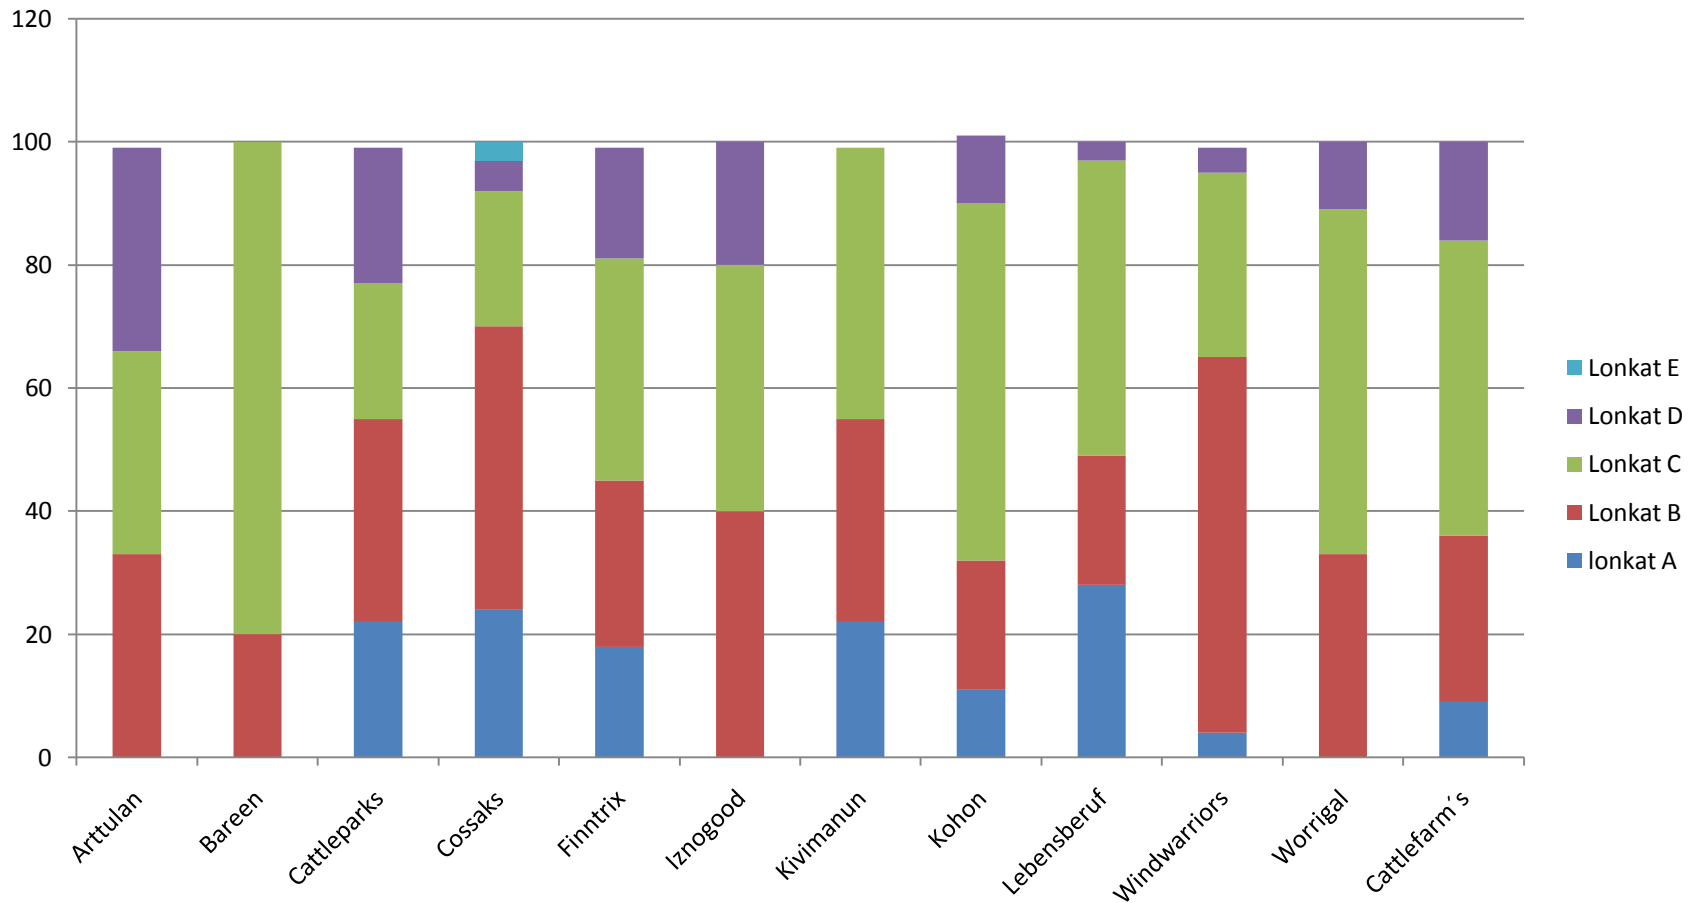

Tilastokoonti

Australiankarjakoirista

Lähteenä: Suomen Kennelliiton
KoiraNet sekä Luonnetestitulasto

Päiväys. 2.12.2009

Koonnut: T. Pahkasalo

Lonkkakuvaus % kasvattajittain 2.12.2009
(30.9.2008 mennessä syntyneet pentueet)
Lähde: Suomen Kennelliitto, KoiraNet

Lonkkakuvattujen koirien tulosten jakautuminen kasvattajittain 2.12.2009
(30.9.2008 mennessä syntyneet pentueet)
Lähde: Suomen Kennelliitto, KoiraNet

Kyynärkuvaus% kasvattajittain 2.12.2009
(tilastossa mukana 30.9.2008 mennessä syntyneet pentueet)
Lähde. Suomen Kennelliitto, KoiraNet

Kyynärkuvattujen koirien tulosten jakautuminen kasvattajittain 2.12.2009
(30.9.2008 mennessä syntyneet pentueet)
Lähde: Suomen Kennelliitto, Koiranet

Kasvattien kokonaismäärä kasvattajittain 2.12.2009

Lähde SKL Koiranet