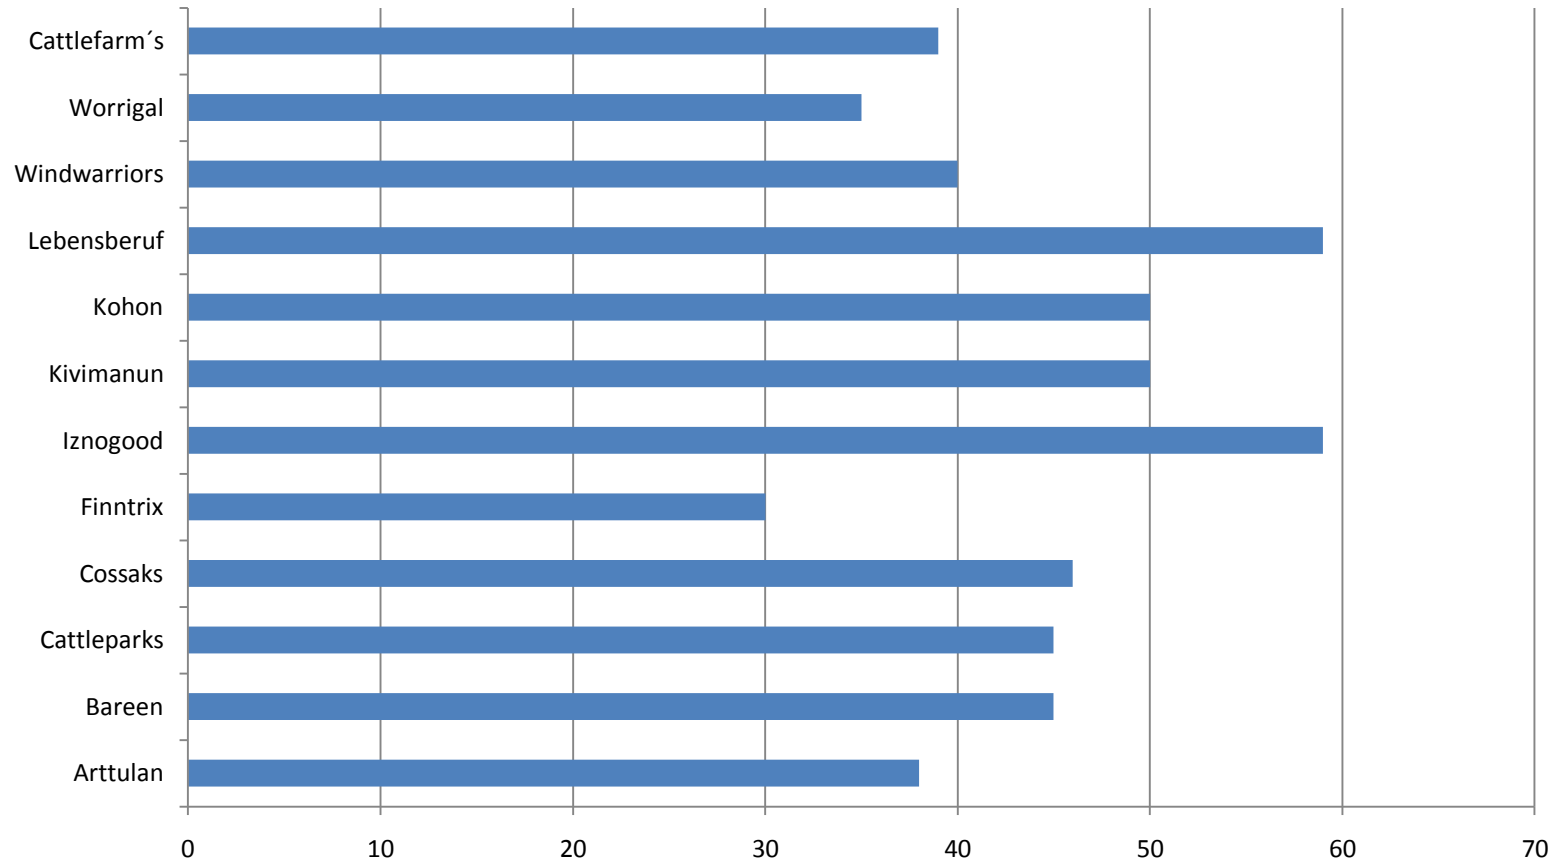

Tilastokoonti

Australiankarjakoirista

Lähteenä: Suomen Kennelliiton
KoiraNet sekä Luonnetestitulasto

Päiväys. 2.12.2009

Koonnut: T. Pahkasalo

Lonkkakuvaus % kasvattajittain 2.12.2009
(30.9.2008 mennessä syntyneet pentueet)
Lähde: Suomen Kennelliitto, KoiraNet

Lonkkakuvattujen koirien tulosten jakautuminen kasvattajittain 2.12.2009
(30.9.2008 mennessä syntyneet pentueet)
Lähde: Suomen Kennelliitto, KoiraNet

Kyynärkuvaus% kasvattajittain 2.12.2009
(tilastossa mukana 30.9.2008 mennessä syntyneet pentueet)
Lähde. Suomen Kennelliitto, KoiraNet