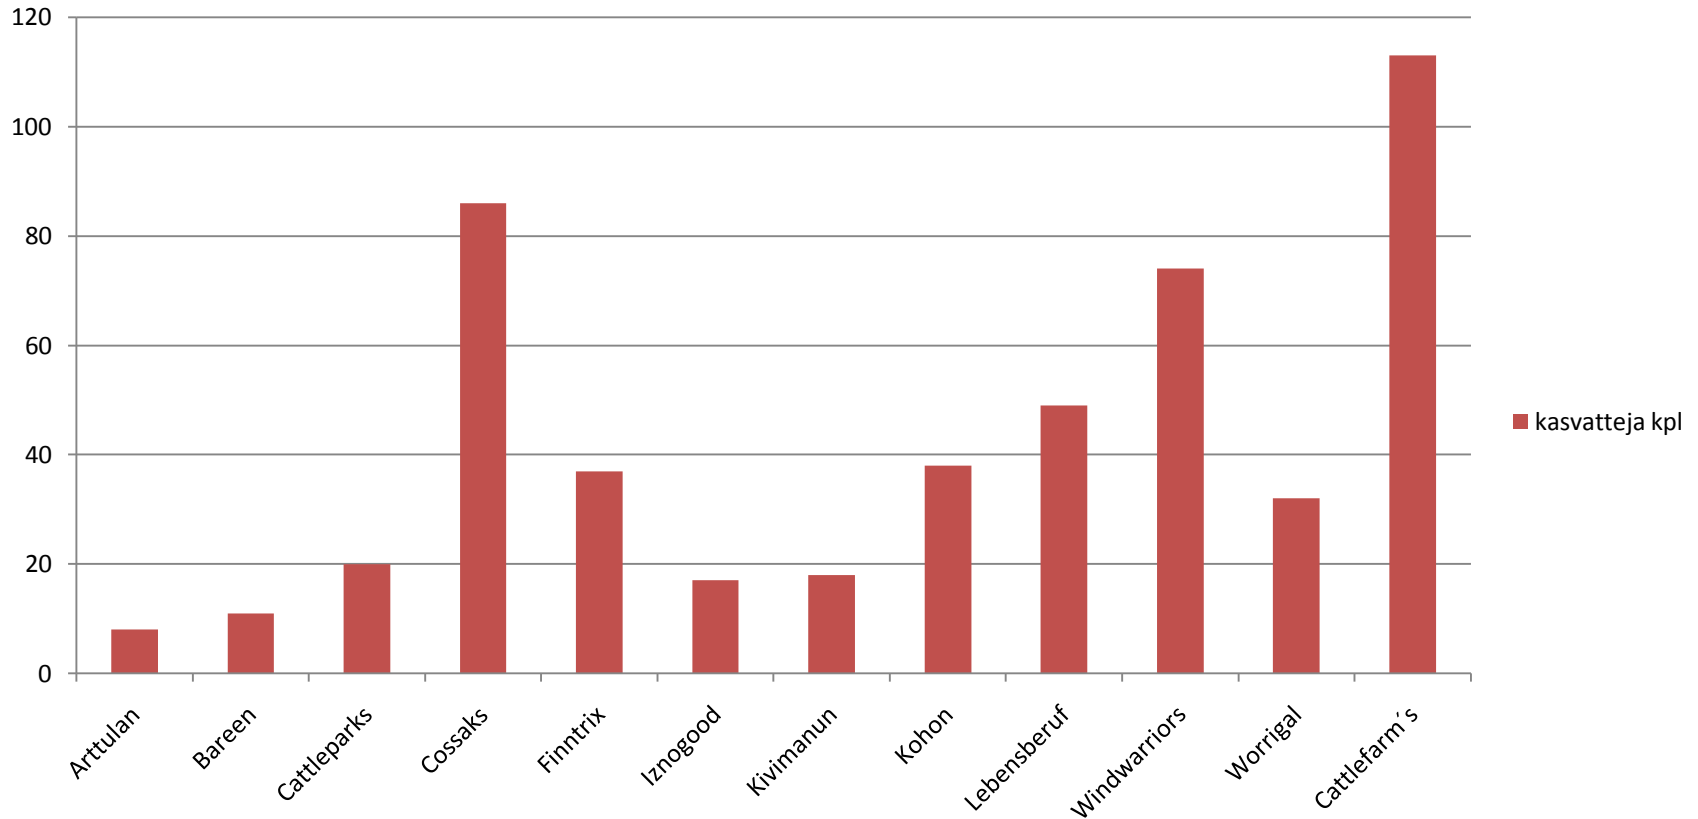

Kasvattien kokonaismäärä kasvattajittain 2.12.2009

Lähde SKL Koiranet

kasvatteja yht kpl (2.12.2009)