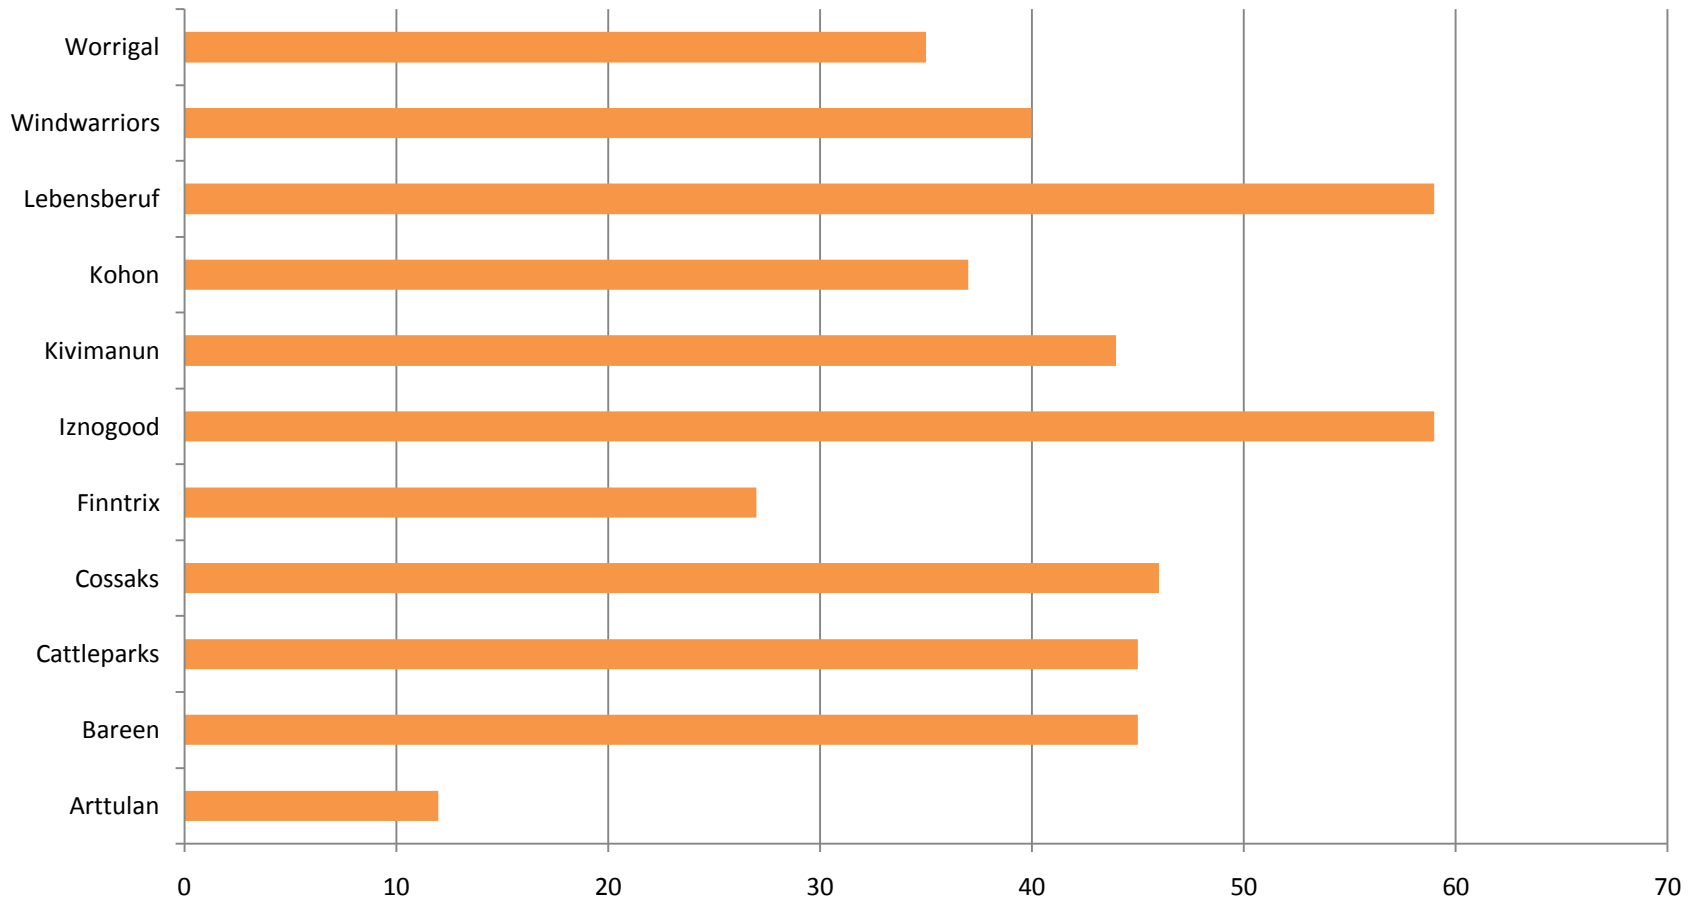

Tilastokoonti

Australiankarjakoirista

Lähteenä: Suomen Kennelliiton
KoiraNet sekä Luonnetestitulasto

Päiväys. 2.12.2009

Koonnut: T. Pahkasalo

Lonkkakuvaus % kasvattajittain 2.12.2009
(30.9.2008 mennessä syntyneet pentueet)
Lähde: Suomen Kennelliitto, KoiraNet

Lonkkakuvattujen koirien tulosten jakautuminen kasvattajittain 2.12.2009
(30.9.2008 mennessä syntyneet pentueet)
Lähde: Suomen Kennelliitto, KoiraNet

Kyynärkuvaus% kasvattajittain 2.12.2009
(tilastossa mukana 30.9.2008 mennessä syntyneet pentueet)
Lähde. Suomen Kennelliitto, KoiraNet