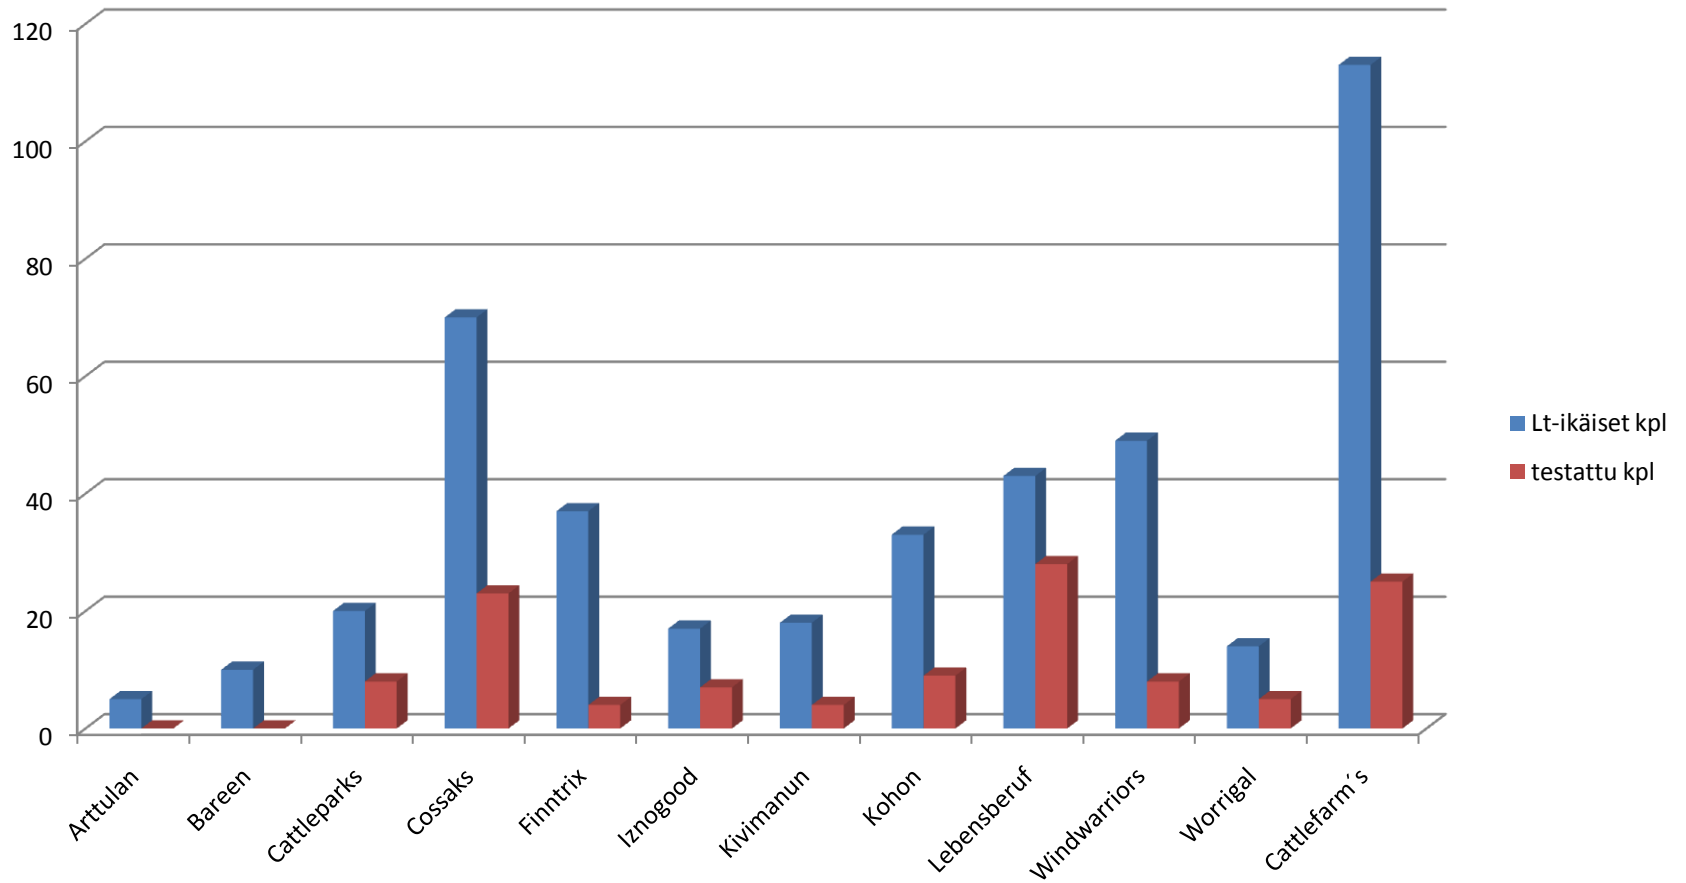

Lonkkakuvattujen koirien tulosten jakautuminen kasvattajittain 2.12.2009
(30.9.2008 mennessä syntyneet pentueet)
Lähde: Suomen Kennelliitto, KoiraNet

Kyynärkuvaus% kasvattajittain 2.12.2009
(tilastossa mukana 30.9.2008 mennessä syntyneet pentueet)
Lähde. Suomen Kennelliitto, KoiraNet

Kyynärkuvattujen koirien tulosten jakautuminen kasvattajittain 2.12.2009
(30.9.2008 mennessä syntyneet pentueet)
Lähde: Suomen Kennelliitto, Koiranet

Kasvattien kokonaismäärä kasvattajittain 2.12.2009

Lähde SKL Koiranet

kasvatteja yht kpl (2.12.2009)

Luonnetestatut koirat (2.6.2007 mennessä syntyneet pentueet)
tilanne 2.12.2009
Lähde: Luonnetestitulastot

Luonnetestatut koirat %
2.6.2007 mennessä syntyneet pentueet
Lähde: Luonnetestitilasto / SKL koiranet
Tilanne 2.12.2009