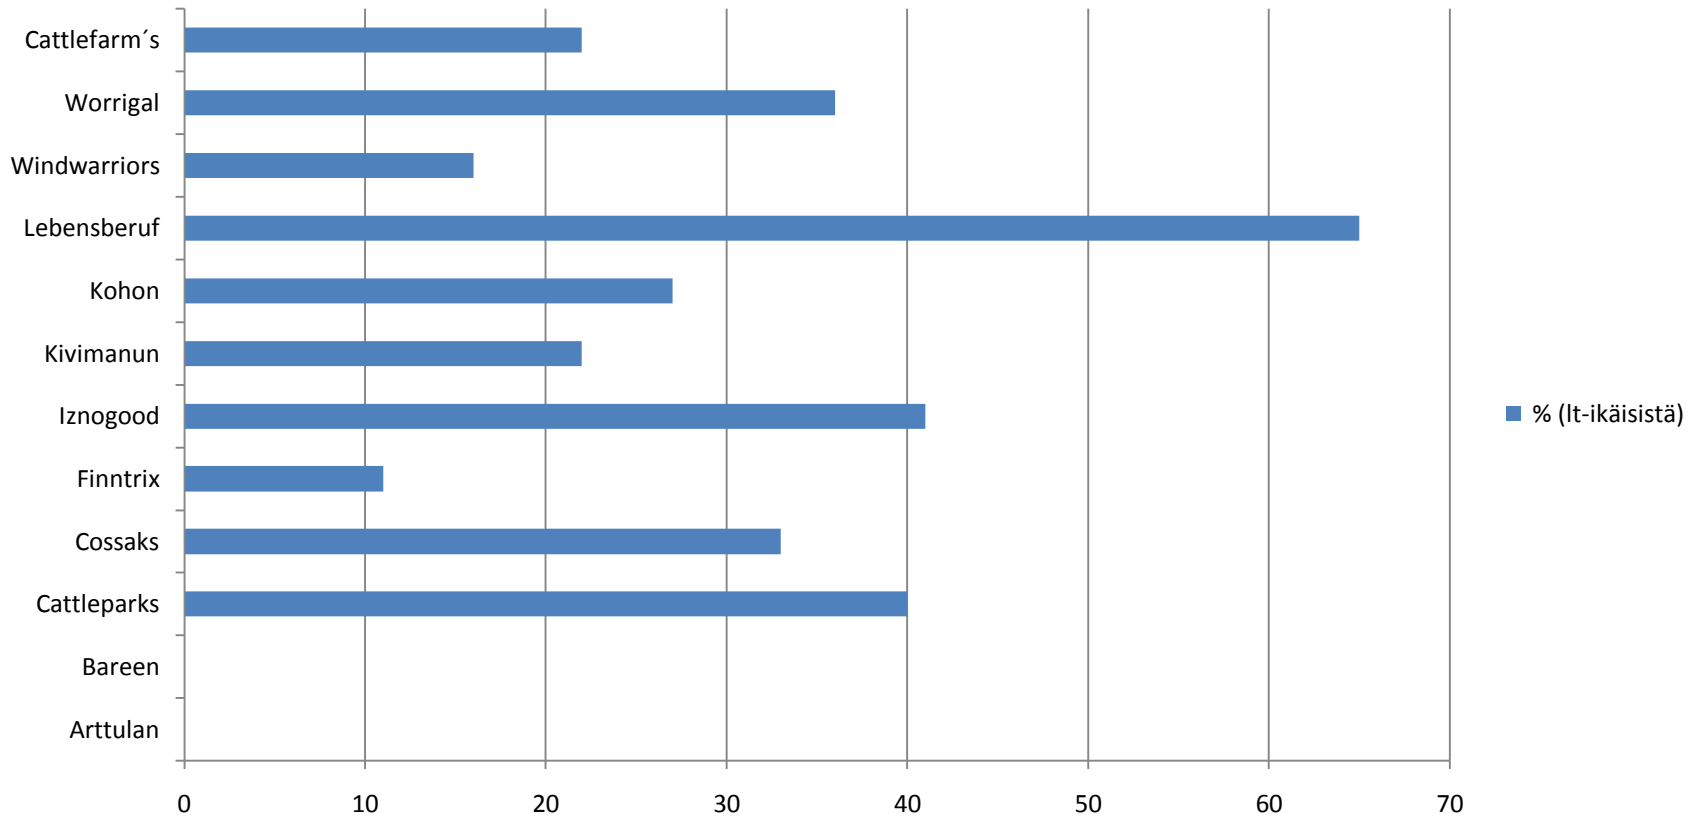

kasvatteja yht kpl (2.12.2009)

Luonnetestatut koirat (2.6.2007 mennessä syntyneet pentueet)
tilanne 2.12.2009
Lähde: Luonnetestitulastot

Luonnetestatut koirat %
2.6.2007 mennessä syntyneet pentueet
Lähde: Luonnetestitilasto / SKL koiranet
Tilanne 2.12.2009

% (It-ikäisistä)

Luonnetestattujen koirien lopputulosten jakautuminen-
hyväksytty - hylätty/keskeytetty
tilanne 2.12.2009
Lähde: Luonnetestitilasto