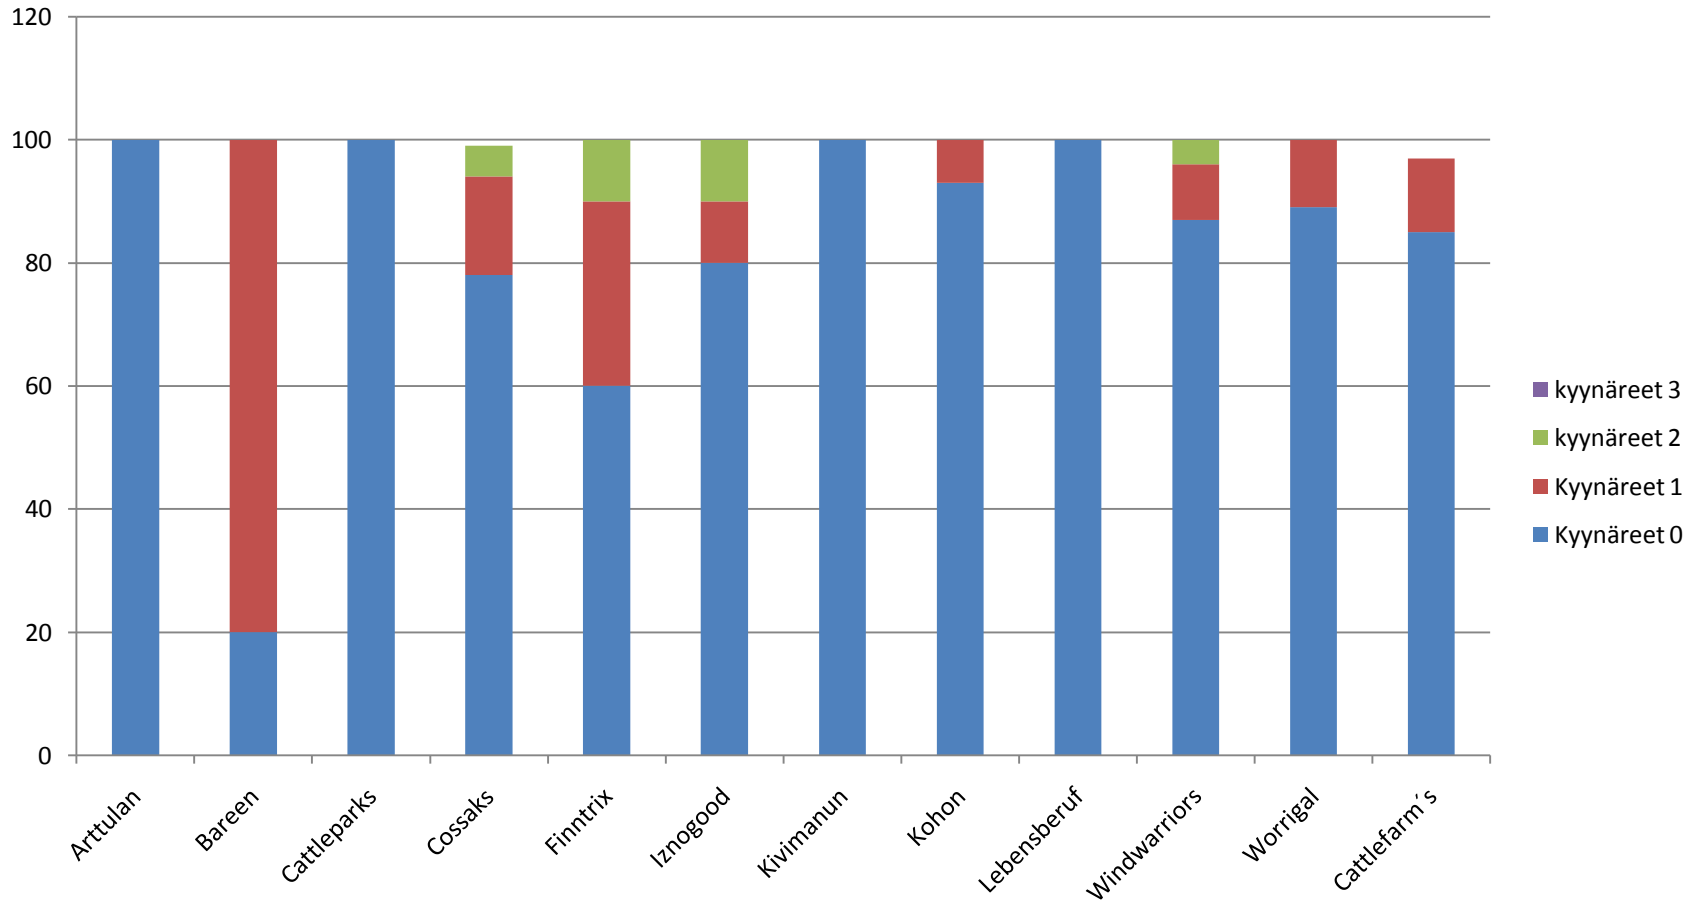

Kyynärkuvattujen koirien tulosten jakautuminen kasvattajittain 2.12.2009
(30.9.2008 mennessä syntyneet pentueet)
Lähde: Suomen Kennelliitto, Koiranet